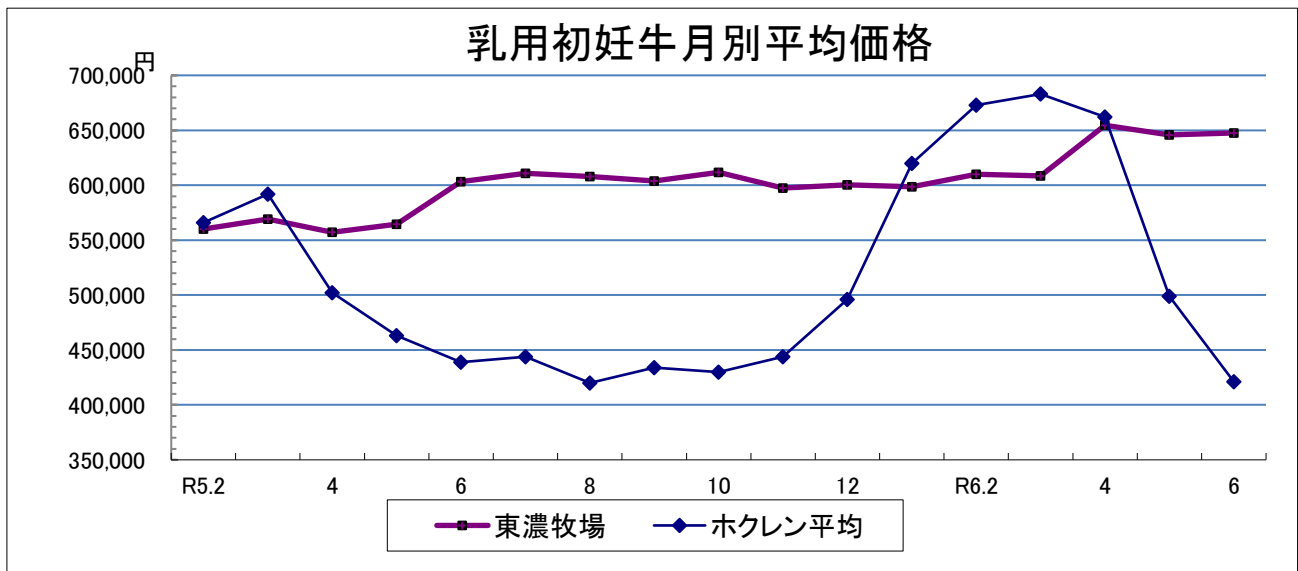

6月購入(平均) : 92日齢 体重113kg 99,000円

2. 初妊牛の譲渡状況

(1) 年度別譲渡状況

年間目標頭数	R6年6月 415頭	R5年6月 480頭	R4年6月 480頭
譲渡頭数	37頭	23頭	59頭
4月～ 累計頭数 対目標頭数比	119頭 28.6%	89頭 18.5%	142頭 29.5%

(2) 譲渡価格の推移

6月の北海道市況について、ホクレンの平均価格は、421千円(前月比78千円安)となっています。

(東濃牧場の6月平均譲渡価格:647千円)

3. 初妊牛の発育状況

R6年6月評価牛の発育状況

	体重(kg)	体高(cm)
東濃牧場譲渡牛(R6年6月:22月齢)	493	140
標準発育値(22ヶ月齢)	562	143